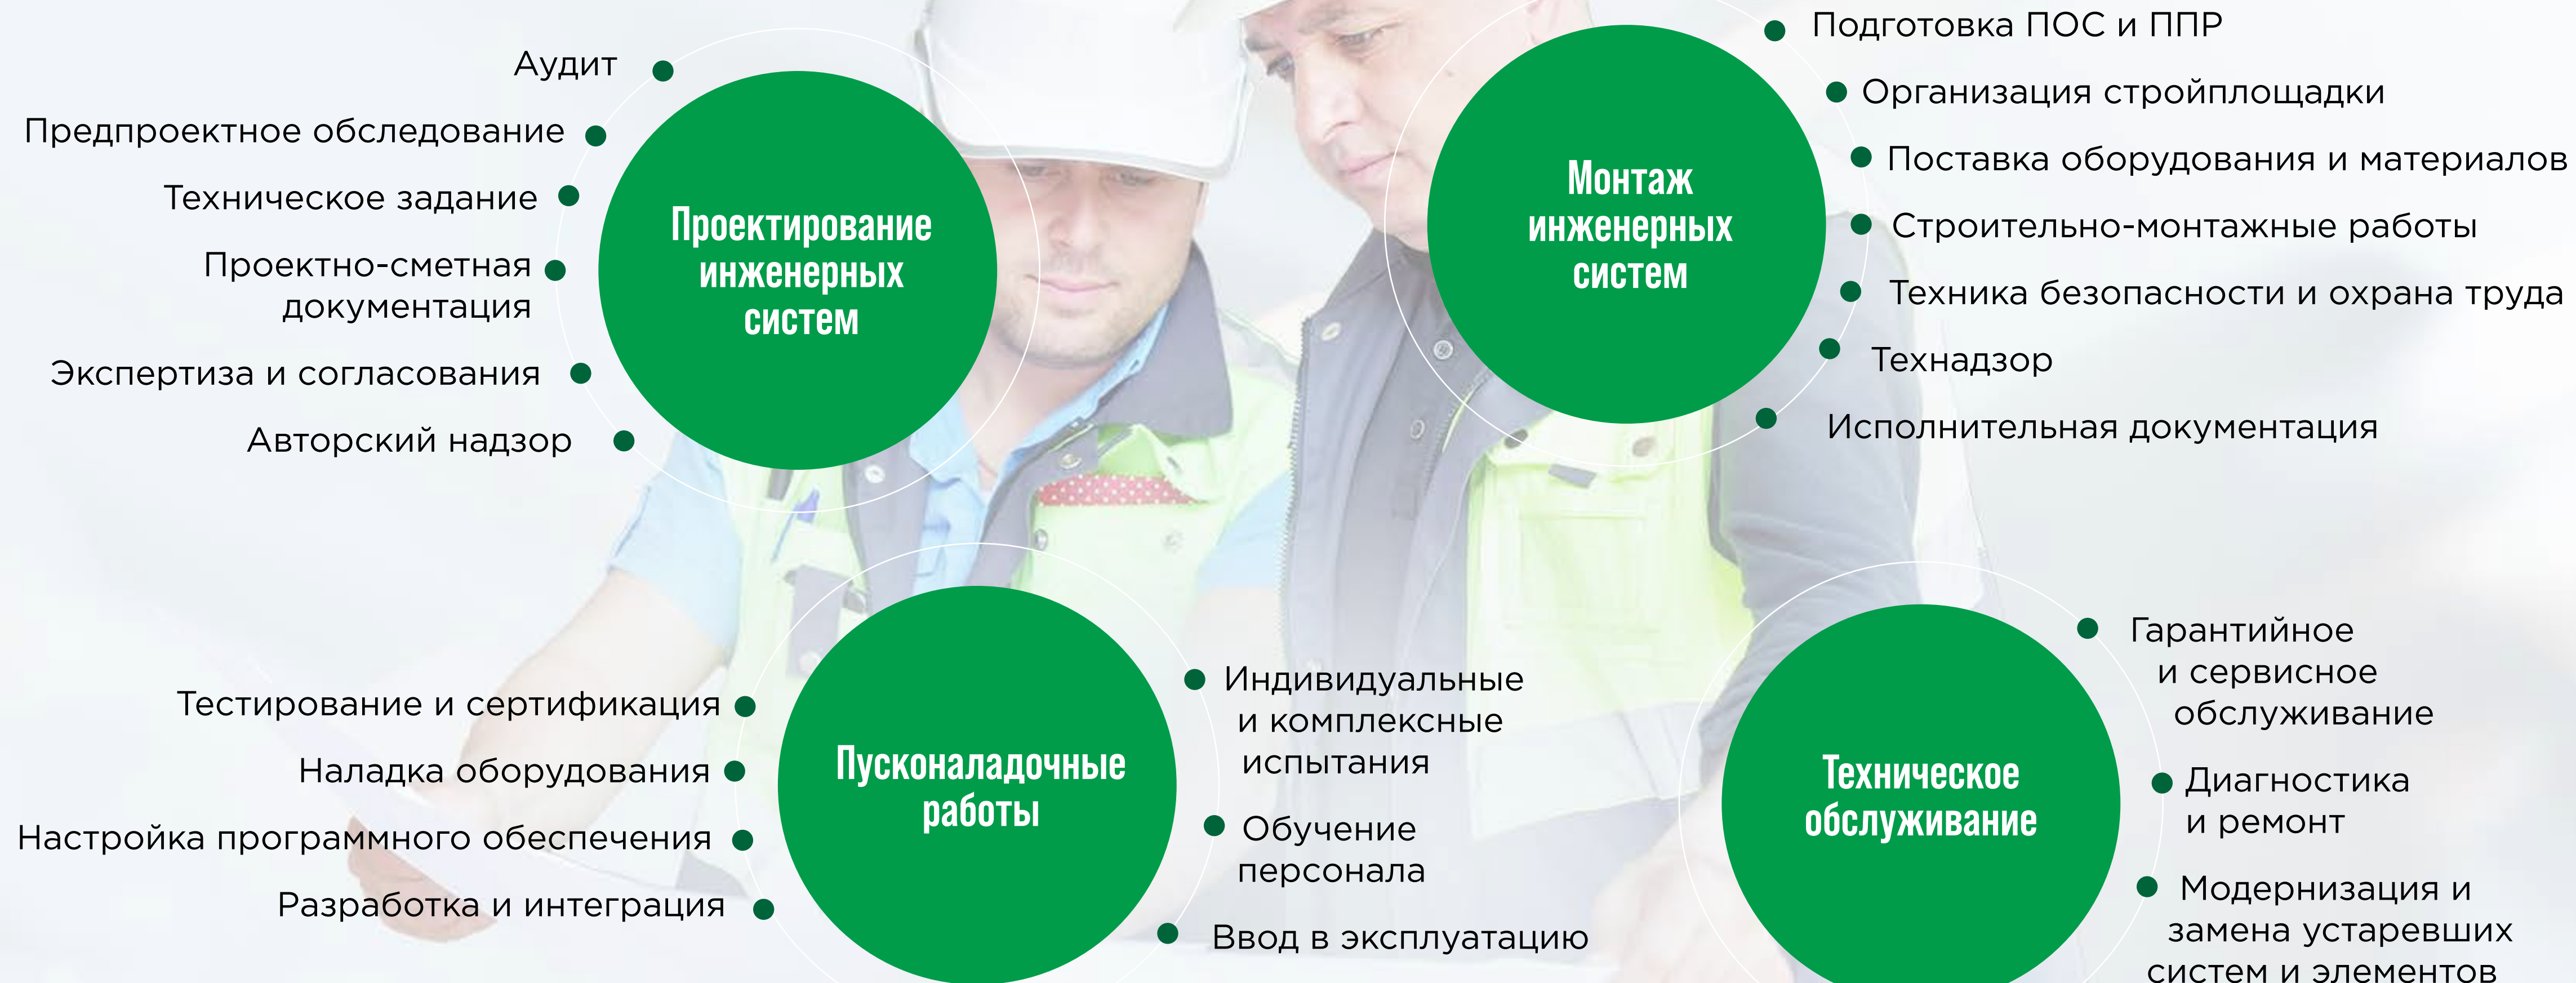

УСЛУГИ, КОТОРЫЕ МЫ ПРЕДОСТАВЛЯЕМ